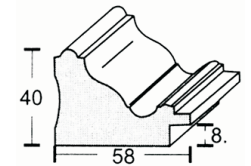

3198 - blanc patiné
3199 - blanc patiné

7900 - dorure à l'eau bruni
7901 - dorure à l'eau bruni

3730 à 3741 - Fjord

8364 - jonc noir mat