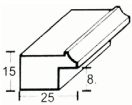

4248 - marie-louise blanchi filet noir

20028 à 20032 - Nova

juli 2002 - uitverkocht
Juillet 2002 - épuisé