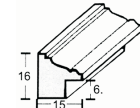

einde-reeks lijsten baguettes fin-de-série

3161 - doré marron
3162 - doré vert
3163 - doré bleu
3164 - doré marron
3165 - doré vert
3166 - doré bleu

6762 à 6765 - Pepito

3188 - haute feuillure noir ciré

7871 - dorure à l'eau bruni