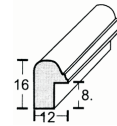

einde-reeks lijsten baguettes fin-de-série

3161 - doré marron
3162 - doré vert
3163 - doré bleu
3164 - doré marron
3165 - doré vert
3166 - doré bleu

6762 à 6765 - Pepito

3188 - haute feuillure noir ciré

7871 - dorure à l'eau bruni