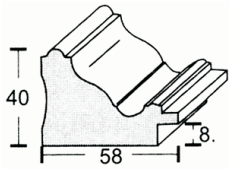

einde-reeks lijsten baguettes fin-de-série

3161 - doré marron
3162 - doré vert
3163 - doré bleu
3164 - doré marron
3165 - doré vert
3166 - doré bleu

6762 à 6765 - Pepito

3188 - haute feuillure noir ciré

7871 - dorure à l'eau bruni