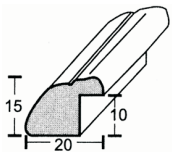

3198 - blanc patiné
3199 - blanc patiné

7900 - dorure à l'eau bruni
7901 - dorure à l'eau bruni