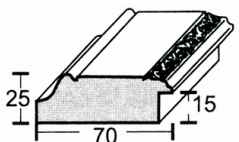

einde-reeks lijsten baguettes fin-de-série

3161 - doré marron
3162 - doré vert
3163 - doré bleu
3164 - doré marron
3165 - doré vert
3166 - doré bleu

6762 à 6765 - Pepito

3188 - haute feuillure noir ciré

7871 - dorure à l'eau bruni

3198 - blanc patiné
3199 - blanc patiné

7900 - dorure à l'eau bruni
7901 - dorure à l'eau bruni

3730 à 3741 - Fjord

8364 - jonc noir mat

3864 - second empire

20011 - grand argent antique
20012 - grand argent antique

4248 - marie-louise blanchi filet noir

20028 à 20032 - Nova

juli 2002 - uitverkocht
Juillet 2002 - épuisé