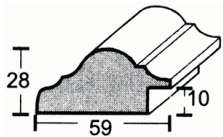

einde-reeks lijsten baguettes fin-de-série

3161 - doré marron
3162 - doré vert
3163 - doré bleu
3164 - doré marron
3165 - doré vert
3166 - doré bleu

6762 à 6765 - Pepito

3188 - haute feuillure noir ciré

7871 - dorure à l'eau bruni