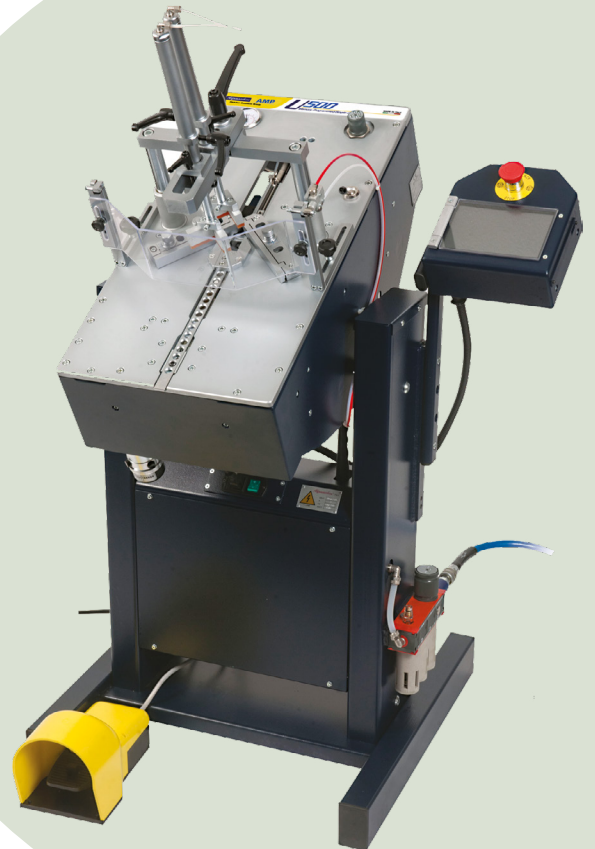

Alfamacchine U500

Electronische kadernietmachine op onderstel. U kan aan beide zijden van de machine werken. Maakt gebruik van luchtdruk - een compressor van 100 lit/min (of meer) is in optie verkrijgbaar. De instellingen van al uw lijsten worden in de computer bewaard - tot 5000 modellen. Horizontale & (dubbele) verticale aandrukking van de lijsten en uiterst snelle cyclus van het nieten - ideaal voor productiebedrijven. Voor lijsten tot 105x80mm. Gebruikt Power Twist nieten van 3, 5, 7, 10, 12 en 15mm. De machine wordt geleverd met distributeur voor de nieten van 7, 10 en 12mm. De andere distributeurs en verlengarmen zijn in optie verkrijgbaar.

Assembleuse professionnelle commandée par ordinateur - sur bâti. Utilise un compresseur de 100 lit/min (ou plus) - disponible en option. Vous ne devez introduire qu'une seule fois les positions des agrafes de chaque baguette - après celles-ci peuvent être mémorisées dans l'ordinateur - jusqu'à 5000 cycles. Serrage horizontal et vertical (double) des baguettes et cycle d'agrafage extrêmement rapide. Pour baguettes jusqu'à 105x80mm. Utilisez des agrafes Power Twist de 3, 5, 7, 10, 12 et 15mm. La machine est livrée avec le distributeur pour les agrafes de 7, 10 et 12mm. Les autres distributeurs, ainsi que les ailes de support pour les baguettes sont disponibles séparément.

40 206 / 1 Alfamacchine U500 kadernietmachine / assembleuse (68x80x131cm - 140kg)

opties/options:

- 40 108 Alfamacchine ondersteuningsvleugels / set ailes de support
- 45 104 distributeur 3mm
- 45 106 distributeur 5mm
- 45 133 distributeur 15mm
- 45 193 rubber zwart hard / caoutchouc noir dur
- 45 194 rubber geel medium / caoutchouc jaune moyen
- 45 195 rubber blauw zacht / caoutchouc bleu doux