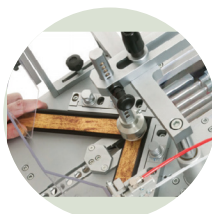

# Alfamacchine U600

Electronische kadernietmachine op onderstel. Maakt gebruik van luchtdruk - een compressor van 100 lit/min (of meer) is in optie verkrijgbaar. De instellingen van al uw lijsten worden in de computer bewaard - tot 5000 modellen. Horizontale & (dubbele) verticale aandrukking van de lijsten en uiterst snelle cyclus van het nieten. Voor lijsten tot 105x80mm. Gebruikt Power Twist nieten van 3, 5, 7, 10, 12 en 15mm. De machine heeft een vijfdelige lader om 5 verschillende hoogtes tegelijkertijd te kunnen gebruiken - ideaal voor productie- & stukwerk. Verlengarmen zijn in optie verkrijgbaar.

Assembleuse professionnelle commandée par ordinateur - sur bâti. Utilise un compresseur de 100 lit/min (ou plus) - disponible en option. Vous ne devez introduire qu'une seule fois les positions des agrafes de chaque baguette - après celles-ci peuvent être mémorisées dans l'ordinateur - jusqu'à 5000 cycles. Serrage horizontal et vertical (double) des baguettes et cycle d'agrafage extrêmement rapide. Pour baguettes jusqu'à 105x80mm. Utilise des agrafes Power Twist de 3, 5, 7, 10, 12 et 15mm. La machine est livrée avec 5 chargeurs d'agrafes - idéal pour le travail à la pièce et la production de masse. Les ailes de support pour les baguettes sont disponibles séparément.