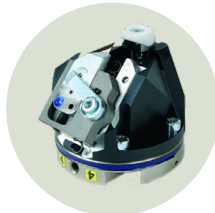

Valiani Gladius

De grootste computergestuurde passe-partout machine ter wereld. Ideaal voor het snijden jumbo karton. Snijdt alle mogelijke vormen, V-groeven, dubbele passe-partouts, etc. Snelheid van 415 mm/sec en beschikbaar voor karton tot 153x265cm. Inclusief de Valiani V-Studio software en PC. Compressor en Combo de Luxe kast zijn niet inbegrepen. De machine maakt gebruik van de gepatenteerde, verwisselbare snijkoppen: 40° (standaard), 45° (extra schuin), 90° (recht), embossing (indrukken) en MatStylus (tekenen). Het wisselen van de koppen is eenvoudig en snel.

La plus grande machine à passe-partout électronique au monde. Idéal pour des cartons jumbo. Pour toute sorte de découpes et formes, rainures en V, passe-partout doubles, etc. Vitesse de la tête de coupe: 415 mm/sec. Disponible pour carton de 153x265cm. Le logiciel Valiani V-Studio et l'ordinateur sont livrés avec la machine. Le compresseur et l'armoire Combo de Luxe ne sont pas compris.

La machine utilise des têtes brevetées, interchangeables: 40° (standard), 45° (biseau plus profond), 90° (droite), embossing (embossage) et MatStylus (porte-feutre). Le changement de tête se fait manuellement en quelques secondes.