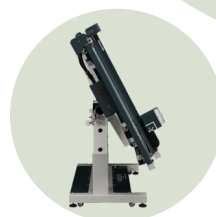

Valiani Nexus

Computergestuurde passe-partout machine met pneumatische aandrukking van het karton d.m.v. verwijderbare klemmen (button clamps). Snelheid van 500mm/sec - voor karton tot 100x150cm. De Nexus heeft een vaste penhouder en 5 jaar garantie op alle onderdelen. Inclusief de Valiani V-Studio software en PC. Compressor en Combo de Luxe kast of verstelbaar onderstel zijn niet inbegrepen. De machine maakt gebruik van de gepatenteerde, verwisselbare snijkoppen: 40° (standaard), 45° (extra schuin), 90° (recht), embossing (indrukken). Het wisselen van de koppen is eenvoudig en snel.

Machine à passe-partout électronique avec pression pneumatique du carton par butées amovibles (button clamps). Vitesse de la tête de coupe: 500mm/sec. Disponible pour carton de 100x150cm. Le Nexus a une porte-feutre fixe et 5 an de garanti sur les pièces. Le logiciel Valiani V-Studio et l'ordinateur sont livrés avec la machine. Le compresseur, l'armoire Combo de Luxe ou le pied ajustable ne sont pas compris.

La machine utilise des têtes brevetées, interchangeables: 40° (standard), 45° (biseau plus profond), 90° (droite), embossing (embossage). Le changement de tête se fait manuellement en quelques secondes.

24 182 NX Valiani Nexus 100x150cm (208x146x179cm - 248 kgs)

opties / options:

24 111 / 146 Valiani Combo de luxe - kast / armoire

24 111 - 173 Valiani verstelbaar onderstel / pied ajustable (hor: 208x160x110cm - vert: 208x91x205cm)