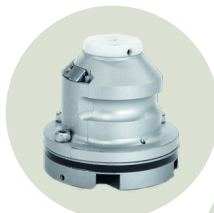

Machine à passe-partout électronique avec pression pneumatique du carton par butées amovibles (button clamps). Vitesse de la tête de coupe: 500mm/sec. Disponible pour carton de 100x150cm. Le Nexus a une porte-feutre fixe et 5 an de garanti sur les pièces. Le logiciel Valiani V-Studio et l'ordinateur sont livrés avec la machine. Le compresseur, l'armoire Combo de Luxe ou le pied ajustable ne sont pas compris.

La machine utilise des têtes brevetées, interchangeables: 40° (standard), 45° (biseau plus profond), 90° (droite), embossing (embossage). Le changement de tête se fait manuellement en quelques secondes.