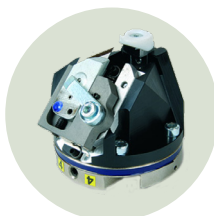

Valiani Nexus

Computergestuurde passe-partout machine met pneumatische aandrukking van het karton d.m.v. verwijderbare klemmen (button clamps). Snelheid van 500mm/sec - voor karton tot 100x150cm. De Nexus heeft een vaste penhouder en 5 jaar garantie op alle onderdelen. Inclusief de Valiani V-Studio software en PC. Compressor en Combo de Luxe kast of verstelbaar onderstel zijn niet inbegrepen. De machine maakt gebruik van de gepatenteerde, verwisselbare snijkoppen: 40° (standaard), 45° (extra schuin), 90° (recht), embossing (indrukken). Het wisselen van de koppen is eenvoudig en snel.

Machine à passe-partout électronique avec pression pneumatique du carton par butées amovibles (button clamps). Vitesse de la tête de coupe: 500mm/sec. Disponible pour carton de 100x150cm. Le Nexus a une porte-feutre fixe et 5 an de garanti sur les pièces. Le logiciel Valiani V-Studio et l'ordinateur sont livrés avec la machine. Le compresseur, l'armoire Combo de Luxe ou le pied ajustable ne sont pas compris.

La machine utilise des têtes brevetées, interchangeables: 40° (standard), 45° (biseau plus profond), 90° (droite), embossing (embossage). Le changement de tête se fait manuellement en quelques secondes.