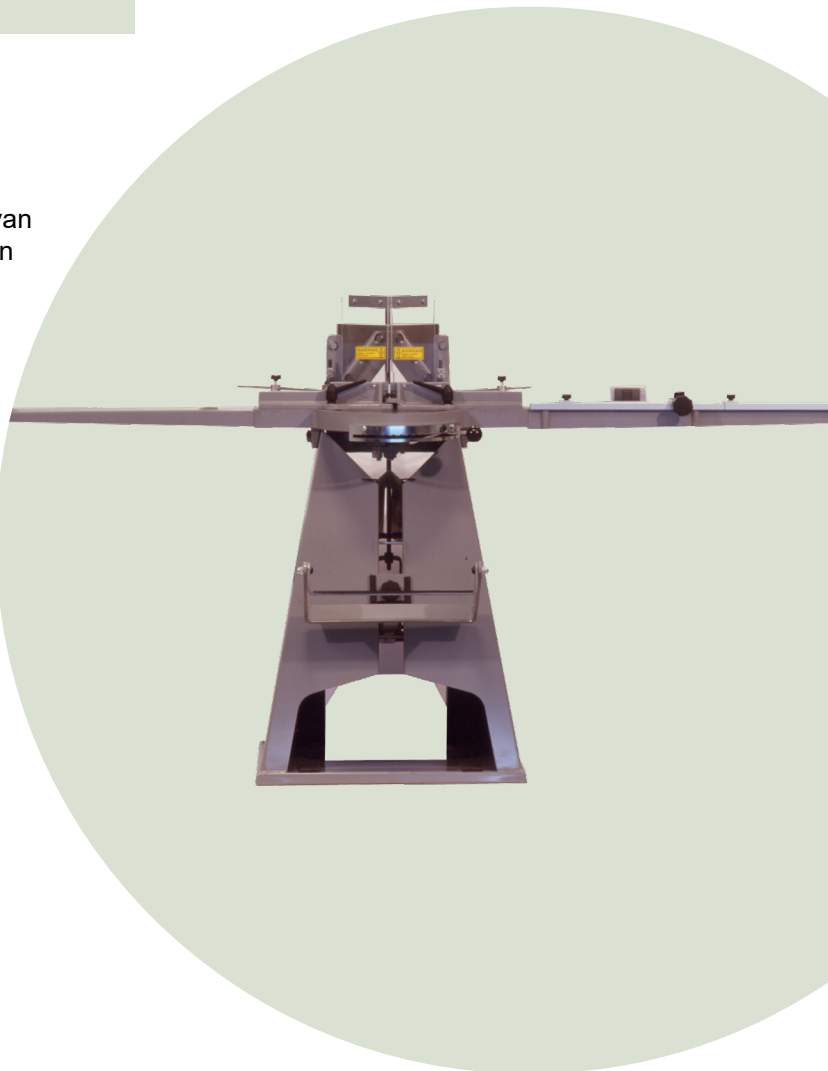

## Valiani V110

Voetbediende kapmachine voor het in verstek snijden van houten staaflijsten. De beide messen zorgen voor een dubbel verstek. Deze machine maakt geen lawaai en geeft weinig stof.

Maximale formaat van de lijst: 100mm breed en 160mm hoog. Inclusief een gemillimetreerde verlenglat van 150cm.

Guillotine à pédale pour la découpe de baguettes en bois. Les 2 lames coupent les 2 angles de la baguette en une seule fois. La machine donne très peu de poussière et ne fait pas de bruit.

Largeur maximale de la baguette: 100mm et hauteur 160mm. Rallonge droite avec une graduation de 150cm.

24 130 N Valiani V-110 kapmachine / cisaille

opties/options:

CS9 1055 verlenglaten 77cm links & 55cm rechts - rallonges de 77cm gauche & 55cm droite

CS9 1051 set vervangmessen / paire de lames de réserve