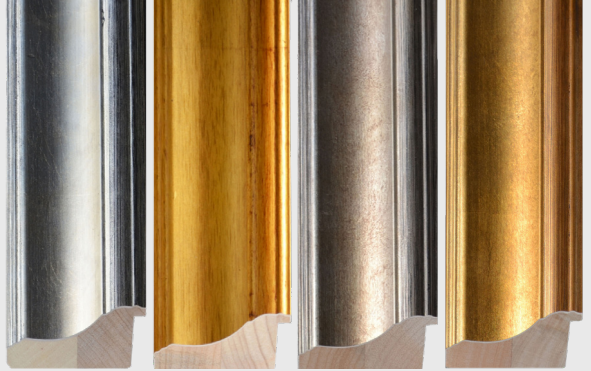

ANTICO

1533

2329

916

S-1533-901
S-1533-902

S-2329-901
S-2329-902

S-916-901 S-916-902 S-916-903 S-916-904

Cami (Belgium) bvba
Edward Vlietinckstraat 8
8400 Oostende België
Tel: +32 59 70 86 66
Fax: +32 59 80 68 67