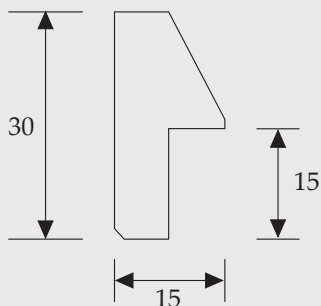

EVOQUE

A-145-000-001	Wit / Blanc
A-145-000-002	Zwart / Noir
A-145-000-003	Gebroken wit / Blanc cassé
A-145-000-004	Grijs / Gris
A-145-000-005	Rood / Rouge
A-145-000-006	Oranje / Orange
A-145-000-007	Geel / Jaune
A-145-000-008	Groen / Vert
A-145-000-009	Blauw / Bleu