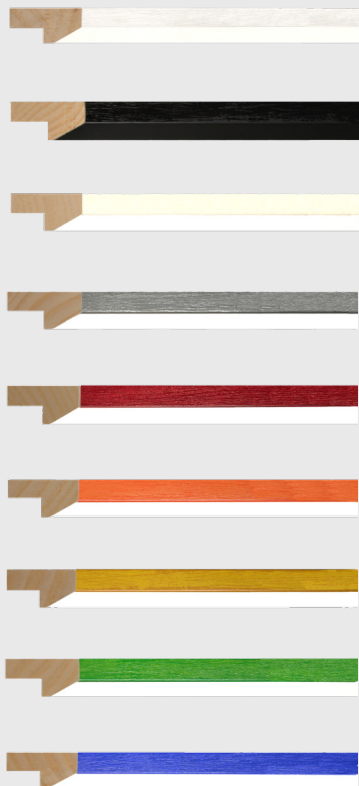

EVOQUE

A-145-000-001	Wit / Blanc
A-145-000-002	Zwart / Noir
A-145-000-003	Gebroken wit / Blanc cassé
A-145-000-004	Grijs / Gris
A-145-000-005	Rood / Rouge
A-145-000-006	Oranje / Orange
A-145-000-007	Geel / Jaune
A-145-000-008	Groen / Vert
A-145-000-009	Blauw / Bleu