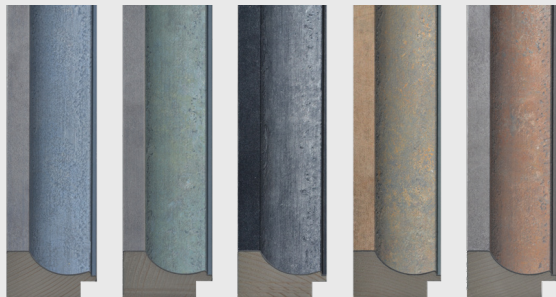

Ossido

S-410-XXX

S-411-XXX

S-412-XXX

Cami (Belgium) bvba
Edward Vlietinckstraat 8
8400 Oostende België
Tel: +32 59 70 86 66
Fax: +32 59 80 68 67

Info: info@cami-nv.com

Commandes: orders@cami-nv.com