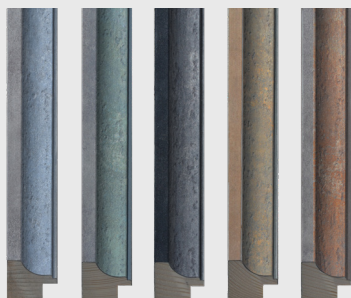

Ossido

S-410-XXX

S-411-XXX

S-412-XXX

Cami (Belgium) bvba
Edward Vlietinckstraat 8
8400 Oostende België
Tel: +32 59 70 86 66
Fax: +32 59 80 68 67

Info: info@cami-nv.com

Commandes: orders@cami-nv.com