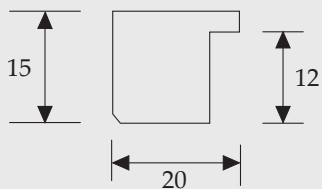

HOLI COLORI

A-196-000-001	Red
A-196-000-002	Yellow
A-196-000-003	Water green
A-196-000-004	Blue
A-196-000-005	White
A-196-000-006	Black
A-196-000-007	Grey

Cami (Belgium) bvba
Edward Vlietinckstraat 8
8400 Oostende België
Tel: +32 59 70 86 66
Fax: +32 59 80 68 67