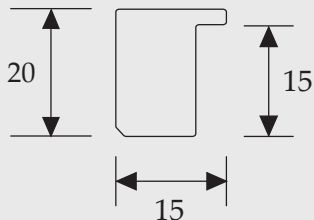

MONACO

A-195-000-001	White
A-195-000-002	Black
A-195-000-003	Red
A-195-000-004	Yellow
A-195-000-005	Green
A-195-000-006	Blue

Cami (Belgium) bvba
Edward Vlietinckstraat 8
8400 Oostende België
Tel: +32 59 70 86 66
Fax: +32 59 80 68 67