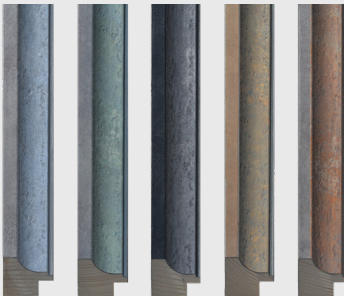

# Ossido

S-410-XXX

S-411-XXX

S-412-XXX

Cami (Belgium) bvba  
Edward Vlietinckstraat 8  
8400 Oostende België  
Tel: +32 59 70 86 66  
Fax: +32 59 80 68 67

**Info:** [info@cami-nv.com](mailto:info@cami-nv.com)