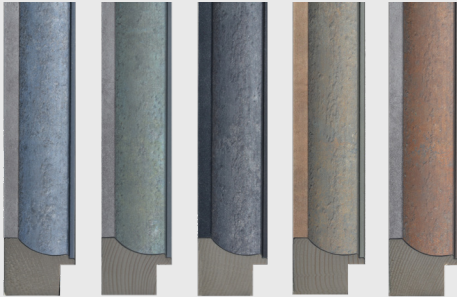

# Ossido

S-410-XXX

S-411-XXX

S-412-XXX

Cami (Belgium) bvba  
Edward Vlietinckstraat 8  
8400 Oostende België  
Tel: +32 59 70 86 66  
Fax: +32 59 80 68 67

**Info:** [info@cami-nv.com](mailto:info@cami-nv.com)