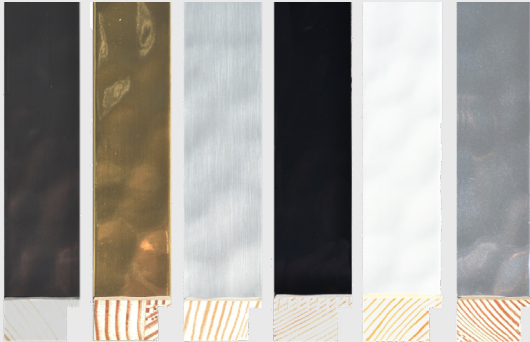

NALU

small & medium

Cami (Belgium) bvba
Edward Vlietinckstraat 8
8400 Oostende België
Tel: +32 59 70 86 66
Fax: +32 59 80 68 67

Info: info@cami-nv.com

Commandes: orders@cami-nv.com