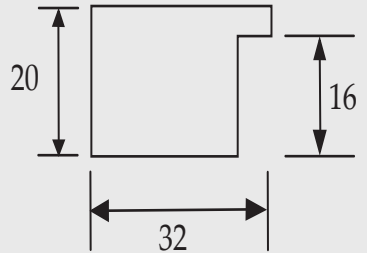

NALU

small & medium

Cami (Belgium) bvba
Edward Vlietinckstraat 8
8400 Oostende België
Tel: +32 59 70 86 66
Fax: +32 59 80 68 67

Info: info@cami-nv.com

Commandes: orders@cami-nv.com