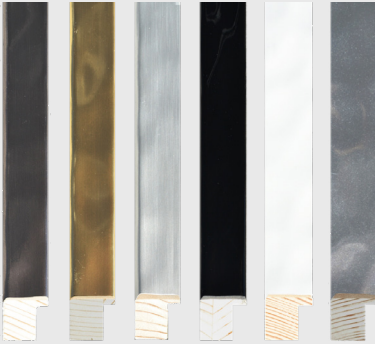

NALU

small & medium

Cami (Belgium) bvba
Edward Vlietinckstraat 8
8400 Oostende België
Tel: +32 59 70 86 66
Fax: +32 59 80 68 67

Info: info@cami-nv.com

Commandes: orders@cami-nv.com