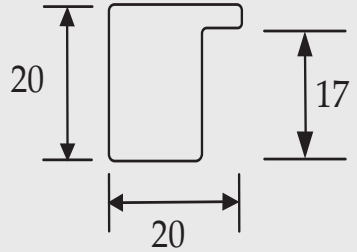

NALU

small & medium

Cami (Belgium) bvba
Edward Vlietinckstraat 8
8400 Oostende België
Tel: +32 59 70 86 66
Fax: +32 59 80 68 67

Info: info@cami-nv.com

Commandes: orders@cami-nv.com