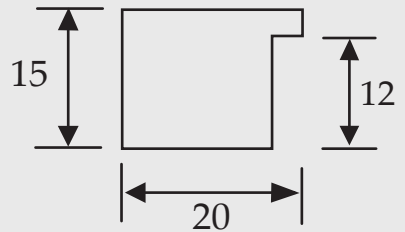

# Panache

A-209-000-00X

Cami (Belgium) bvba  
Edward Vlietinckstraat 8  
8400 Oostende België  
Tel: +32 59 70 86 66  
Fax: +32 59 80 68 67

Algemene info: [info@cami-nv.com](mailto:info@cami-nv.com)

Bestellingen: [orders@cami-nv.com](mailto:orders@cami-nv.com)