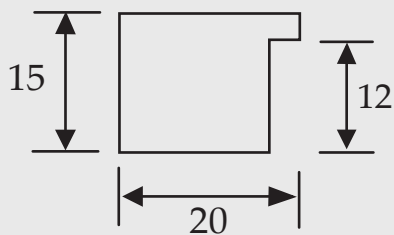

Panache

A-209-000-00X

Cami (Belgium) bvba
Edward Vlietinckstraat 8
8400 Oostende België
Tel: +32 59 70 86 66
Fax: +32 59 80 68 67

Info: info@cami-nv.com

Commandes: orders@cami-nv.com