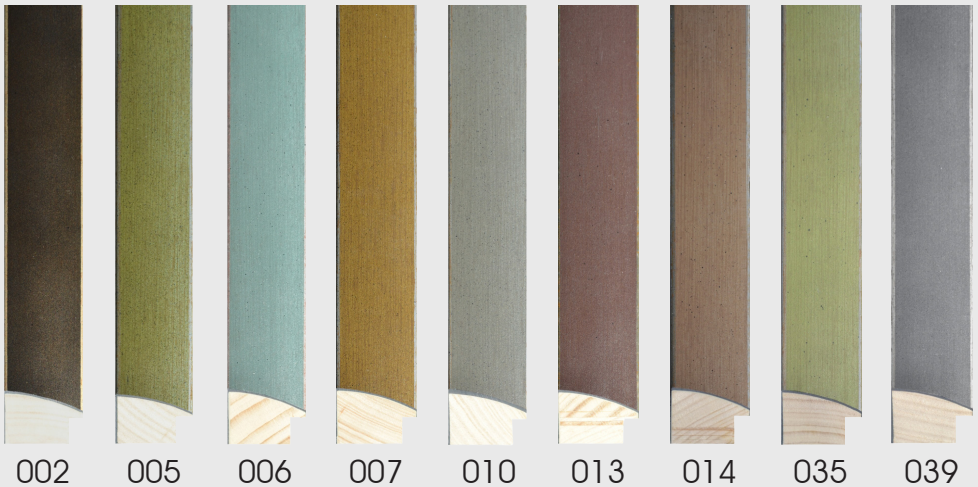

PASTELLO

S-678-XXX

Cami (Belgium) bvba
Edward Vlietinckstraat 8
8400 Oostende België
Tel: +32 59 70 86 66
Fax: +32 59 80 68 67

Info: info@cami-nv.com

Commandes: orders@cami-nv.com