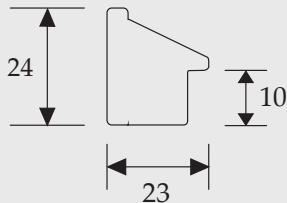

SOGNO

- S-402-101 - zwart/noir
- S-402-104 - grijs/gris
- S-402-105 - wit/blanc

- S-402-101 - zwart/noir
- S-402-104 - grijs/gris
- S-402-105 - wit/blanc

Cami (Belgium) bvba
Edward Vlietinckstraat 8
8400 Oostende België
Tel: +32 59 70 86 66
Fax: +32 59 80 68 67