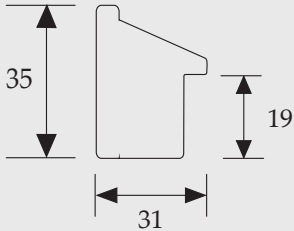

SOGNO

- S-402-101 - zwart/noir
- S-402-104 - grijs/gris
- S-402-105 - wit/blanc

- S-402-101 - zwart/noir
- S-402-104 - grijs/gris
- S-402-105 - wit/blanc

Cami (Belgium) bvba
Edward Vlietinckstraat 8
8400 Oostende België
Tel: +32 59 70 86 66
Fax: +32 59 80 68 67