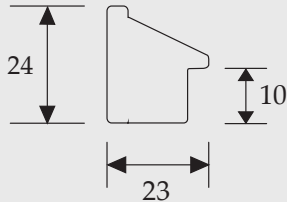

SOGNO

S-402-101 - black
S-402-104 - grey
S-402-105 - white

S-402-101 - black
S-402-104 - grey
S-402-105 - white

Cami (Belgium) bvba
Edward Vlietinckstraat 8
8400 Oostende België
Tel: +32 59 70 86 66
Fax: +32 59 80 68 67