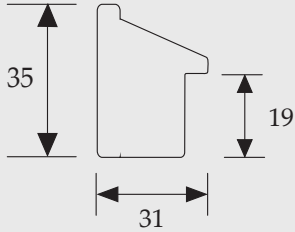

SOGNO

S-402-101 - black
S-402-104 - grey
S-402-105 - white

S-402-101 - black
S-402-104 - grey
S-402-105 - white

Cami (Belgium) bvba
Edward Vlietinckstraat 8
8400 Oostende België
Tel: +32 59 70 86 66
Fax: +32 59 80 68 67