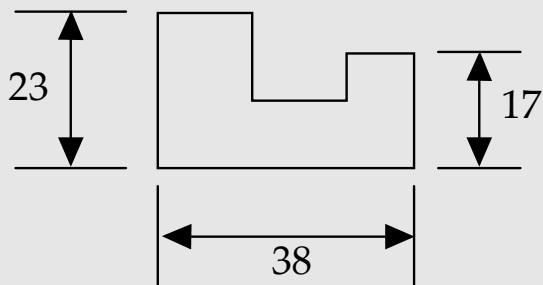

U-SHAPE

S-430-000

S-430-001

S-430-002

S-430-301

S-430-302

Cami (Belgium) bvba
Edward Vlietinckstraat 8
8400 Oostende België
Tel: +32 59 70 86 66
Fax: +32 59 80 68 67

Info: info@cami-nv.com