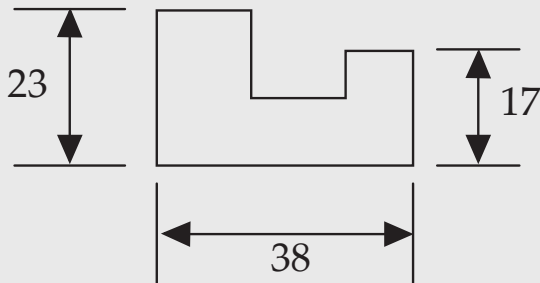

U-SHAPE

S-430-000

S-430-001

S-430-002

S-430-301

S-430-302

Cami (Belgium) bvba
Edward Vlietinckstraat 8
8400 Oostende België
Tel: +32 59 70 86 66
Fax: +32 59 80 68 67

Info: info@cami-nv.com